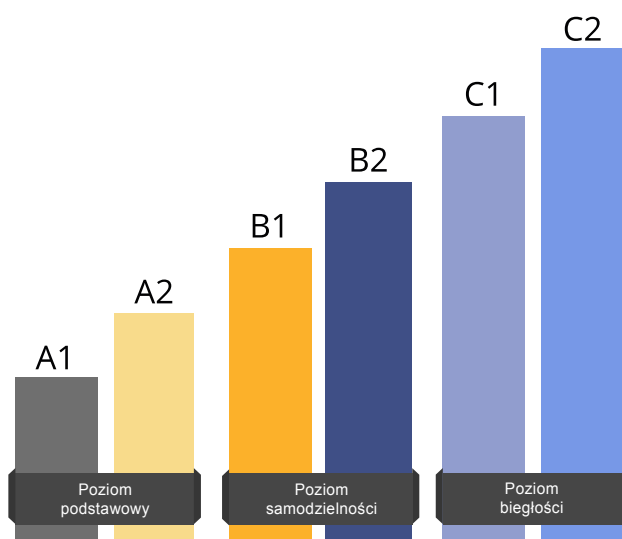

Poddaj się testowi biegłości językowej OLS!

SPRAWDŹ SWÓJ POZIOM ZNAJOMOŚCI JĘZYKA!

Test biegłości językowej **Erasmus+ OLS**

składa się z **55 pytań**

trwa około
30 do 35 minut

jest **progresywny** i **dostosowuje się**
do Twojego poziomu językowego

POZNAJ SWOJE WYNIKI NATYCHMIAST

POZNAJ SWÓJ POZIOM KAŻDEJ Z TYCH UMIEJĘTNOŚCI!

Poznaj swój poziom każdej z tych umiejętności zgodnie z **ESOKJ***

TEST OBEJMUJE

- ✓ **Gramatyka**
(20 pytań)
- ✓ **Słownictwo**
(15 pytań)
- ✓ **Rozumienie ze słuch**
(10 pytań)
- ✓ **Czytanie ze zrozumieniem**
(10 pytań)